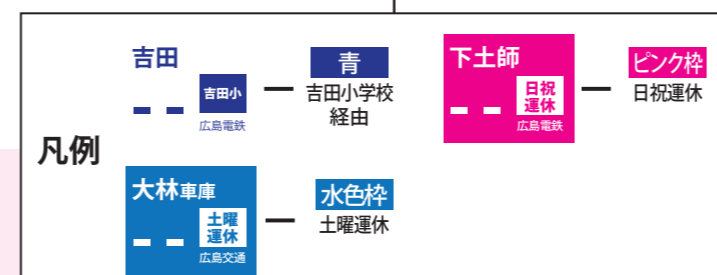

72 74 可部・大林方面

七軒茶屋経由 佐東バイパス経由

72 七軒茶屋経由 72-1 南原・72-2 大林・72-4 吉田・72-7 桐陽台・72-8 大林車庫・七軒茶屋・可部上市

74 佐東バイパス経由 74-1 上原・74-2 南原研修センター

月～金曜日				土曜・日祝日			
72 七軒茶屋経由		74 佐東バイパス経由		72 七軒茶屋経由		74 佐東バイパス経由	
5	吉田 55 <small>吉田小 広島電鉄</small>			5	吉田 55 <small>吉田小 日祝運休 広島電鉄</small>		
6	吉田 桐陽台 桐陽台 15 <small>吉田小 広島電鉄</small> 50 55 <small>広島電鉄</small>			6	吉田 25 <small>吉田小 広島電鉄</small>		
7	桐陽台 桐陽台 吉田 桐陽台 吉田 05 10 15 30 45 <small>広島電鉄</small>	南原研修センター 上原 35 43 <small>広島電鉄</small>		7	桐陽台 桐陽台 桐陽台 大林 桐陽台 吉田 00 15 25 25 35 45 <small>広島電鉄</small>	上原 48 <small>広島電鉄</small>	
8	桐陽台 桐陽台 南原 吉田 10 35 40 45 <small>広島電鉄</small>	上原 43 <small>広島電鉄</small>		8	桐陽台 桐陽台 南原 吉田 10 35 40 45 <small>広島電鉄</small>	南原研修センター 上原 23 43 <small>広島電鉄</small>	
9	桐陽台 大林車庫 吉田 大林車庫 05 30 45 55 <small>広島電鉄</small>			9	桐陽台 大林車庫 桐陽台 吉田 05 25 35 45 <small>広島電鉄</small>	上原 53 <small>広島電鉄</small>	
10	桐陽台 桐陽台 大林車庫 05 35 55 <small>広島電鉄</small>	上原 南原研修センター 13 23 <small>広島電鉄</small>		10	桐陽台 大林車庫 桐陽台 大林車庫 05 25 35 55 <small>日祝運休 広島電鉄</small>	南原研修センター 23 <small>広島電鉄</small>	
11	桐陽台 吉田 大林車庫 桐陽台 05 15 25 35 <small>広島電鉄</small>	上原 南原研修センター 23 53 <small>広島電鉄</small>		11	桐陽台 吉田 大林車庫 桐陽台 05 15 25 35 <small>広島電鉄</small>	上原 南原研修センター 23 53 <small>広島電鉄</small>	
12	桐陽台 桐陽台 吉田 05 35 45 <small>広島電鉄</small>	上原 53 <small>広島電鉄</small>		12	桐陽台 大林車庫 桐陽台 吉田 05 25 35 45 <small>日祝運休 広島電鉄</small>		
13	桐陽台 大林車庫 桐陽台 吉田 05 25 35 45 <small>広島電鉄</small>			13	桐陽台 南原 大林車庫 桐陽台 吉田 05 13 25 35 45 <small>日祝運休 広島電鉄</small>		
14	桐陽台 桐陽台 吉田 05 35 45 <small>広島電鉄</small>	南原研修センター 28 <small>広島電鉄</small>		14	桐陽台 桐陽台 吉田 05 35 45 <small>広島電鉄</small>	上原 南原研修センター 23 28 <small>広島電鉄</small>	
15	桐陽台 大林車庫 桐陽台 吉田 05 15 35 45 <small>広島電鉄</small>	上原 南原研修センター 23 53 <small>広島電鉄</small>		15	桐陽台 大林車庫 大林車庫 桐陽台 吉田 05 15 20 35 45 <small>日祝運休 広島電鉄</small>	南原研修センター 53 <small>広島電鉄</small>	
16	桐陽台 桐陽台 南原 吉田 05 35 40 45 <small>広島電鉄</small>	上原 23 <small>広島電鉄</small>		16	桐陽台 大林車庫 桐陽台 南原 吉田 05 25 35 40 45 <small>日祝運休 広島電鉄</small>	上原 23 <small>広島電鉄</small>	
17	桐陽台 吉田 桐陽台 大林車庫 05 15 35 55 <small>広島電鉄</small>	南原研修センター 43 <small>広島電鉄</small>		17	桐陽台 桐陽台 吉田 05 35 45 <small>広島電鉄</small>	上原 南原研修センター 23 43 <small>広島電鉄</small>	
18	桐陽台 吉田 桐陽台 吉田 05 15 35 55 <small>広島電鉄</small>	上原 23 <small>広島電鉄</small>		18	桐陽台 桐陽台 吉田 05 35 45 <small>広島電鉄</small>		
19	桐陽台 大林車庫 桐陽台 大林車庫 05 15 35 55 <small>広島電鉄</small>	南原研修センター 上原 10 23 <small>広島電鉄</small>		19	桐陽台 桐陽台 吉田 05 35 45 <small>広島電鉄</small>	南原研修センター 上原 10 23 <small>広島電鉄</small>	
20	吉田 桐陽台 桐陽台 00 05 35 <small>広島電鉄</small>			20	大林車庫 桐陽台 桐陽台 吉田 05 05 35 50 <small>日祝運休 広島電鉄</small>		
21	桐陽台 吉田 大林車庫 05 25 45 <small>広島電鉄</small>			21	桐陽台 大林車庫 15 35 <small>日祝運休 広島電鉄</small>		
22				22			
23				23			