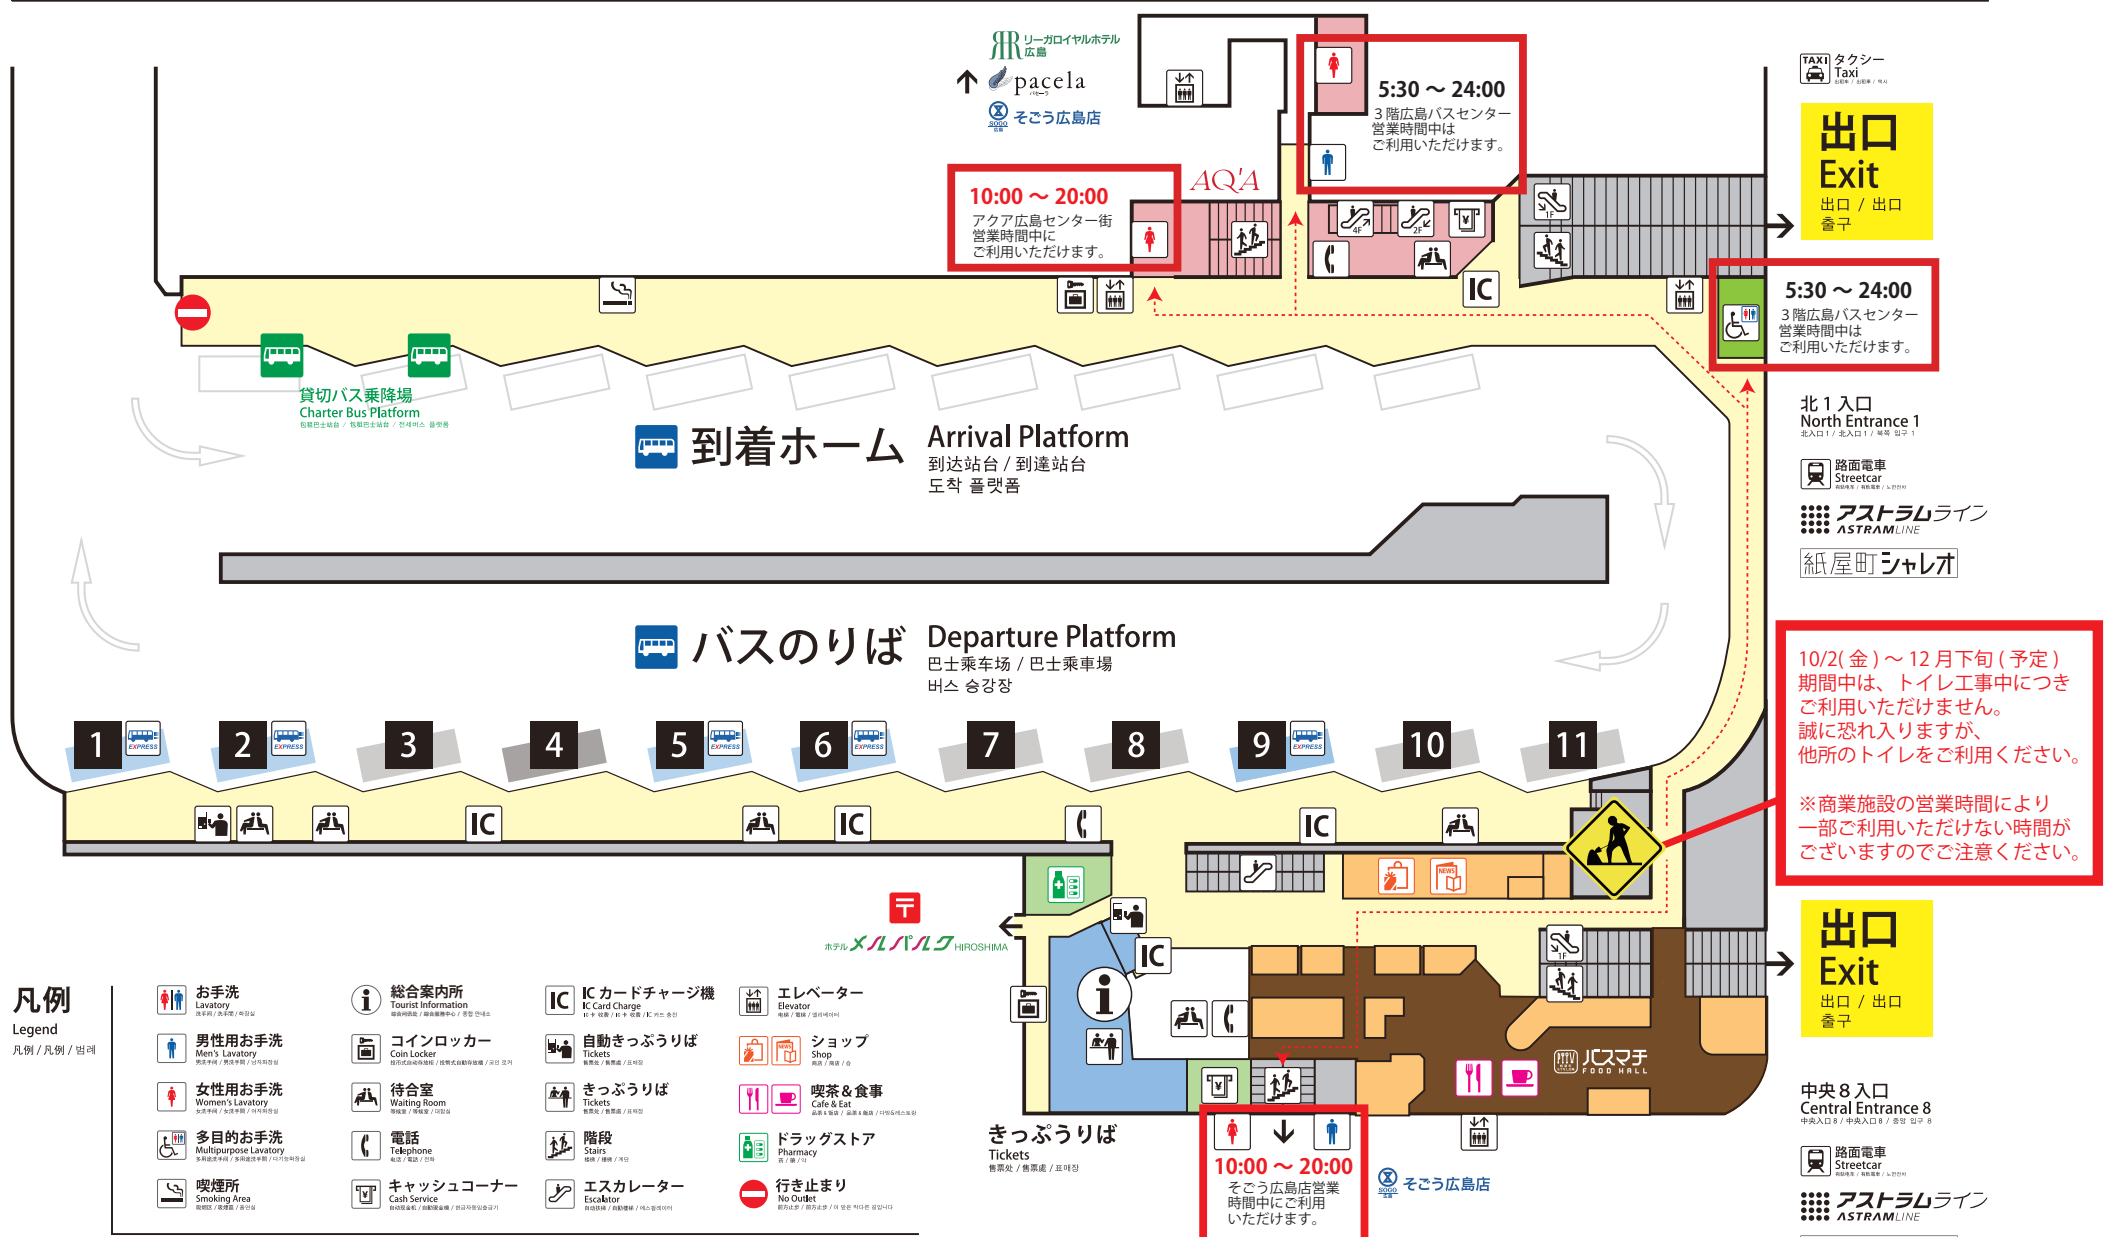

# トイレをご利用のお客様へ【工事のご案内】

出発ホーム側中央トイレは、  
下記の期間中、改修工事を行う  
ため、ご利用いただけません。

### 2019年10月2日～12月下旬予定

工事期間中はご迷惑をおかけしますが、下図の  
到着ホーム側トイレをご利用くださいますよう  
ご協力お願いいたします。

## i バスターミナルフロアマップ Bus Terminal Floor Map

※アクア広島センター街営業時間外（5:30～10:00、20:00～24:00）の女子トイレご利用に  
つきましては、そごう新館連絡通路のトイレをご利用ください。

# バスセンターのトイレが 生まれ変わります!! より便利に、より快適に…

▼女性用トイレ（イメージ）

▼外観（イメージ）