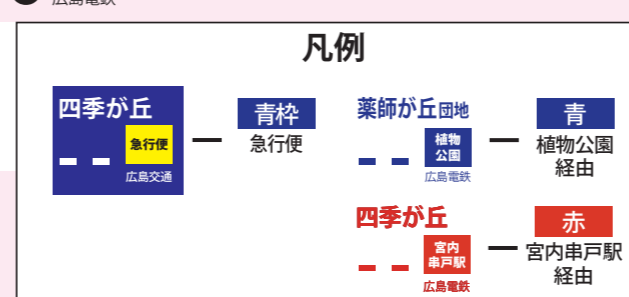

Airport Limousine
机场巴士 / 機場巴士 / 리무진 버스

毎日	
5	55
6	05 40
7	00 20
8	15 30 45 55
9	45
10	35 45
11	15 55
12	25
13	35
14	55
15	05 15 45
16	05 45
17	45
18	15
19	43
20	
21	
22	
23	

54 55 五日市・廿日市方面

54 市役所・田方経由 54-4 彩が丘団地 54-5 藤の木団地
55 市役所経由 55-1 薬師が丘団地・55-2 四季が丘・55-3 藤の木団地・55-4 彩が丘団地・55-5 東観音台団地・55-6 阿品台北

月～金曜日		土曜・日祝日	
55 市役所経由		54 市役所・田方経由	
5			
6			
7	阿品台北 薬師が丘団地 四季が丘 10 23 45 <small>広島電鉄</small>		彩が丘団地 7 40 <small>広島電鉄</small>
8	薬師が丘団地 薬師が丘団地 10 40 <small>広島電鉄 植物公園</small>		藤の木団地 薬師が丘団地 8 10 50 <small>広島電鉄 植物公園</small>
9	東観音台団地 薬師が丘団地 四季が丘 東観音台団地 00 20 30 50 <small>広島電鉄 植物公園</small>		藤の木団地 彩が丘団地 9 10 40 <small>広島電鉄</small>
10	四季が丘 藤の木団地 薬師が丘団地 東観音台団地 00 20 30 50 <small>広島電鉄</small>	彩が丘団地 55 <small>広島電鉄</small>	薬師が丘団地 東観音台団地 藤の木団地 10 10 30 50 <small>広島電鉄 植物公園</small>
11	薬師が丘団地 彩が丘団地 阿品台北 東観音台団地 10 30 40 50 <small>広島電鉄 植物公園</small>		彩が丘団地 薬師が丘団地 11 20 50 <small>広島電鉄 植物公園</small>
12	四季が丘 薬師が丘団地 彩が丘団地 東観音台団地 00 10 30 50 <small>広島電鉄 植物公園</small>		東観音台団地 東観音台団地 12 20 50 <small>広島電鉄</small>
13	藤の木団地 薬師が丘団地 東観音台団地 10 30 50 <small>広島電鉄 植物公園</small>		薬師が丘団地 彩が丘団地 13 20 50 <small>広島電鉄 植物公園</small>
14	藤の木団地 彩が丘団地 10 40 <small>広島電鉄</small>		東観音台団地 薬師が丘団地 14 05 20 <small>広島電鉄</small>
15	薬師が丘団地 四季が丘 東観音台団地 10 30 50 <small>広島電鉄</small>	藤の木団地 35 <small>彩が丘 経由 広島電鉄</small>	彩が丘団地 東観音台団地 彩が丘団地 15 00 20 40 <small>広島電鉄</small>
16	阿品台北 四季が丘 彩が丘団地 00 25 50 <small>広島電鉄</small>	彩が丘団地 10 <small>広島電鉄</small>	東観音台団地 薬師が丘団地 藤の木団地 16 10 30 50 <small>広島電鉄</small>
17	四季が丘 薬師が丘団地 彩が丘団地 四季が丘 10 30 40 50 <small>広島電鉄</small>		彩が丘団地 薬師が丘団地 17 10 40 <small>広島電鉄</small>
18	東観音台団地 薬師が丘団地 四季が丘 阿品台北 薬師が丘団地 彩が丘団地 00 10 20 30 40 50 <small>広島電鉄</small>		東観音台団地 彩が丘団地 18 10 40 <small>広島電鉄</small>
19	四季が丘 東観音台団地 阿品台北 藤の木団地 彩が丘団地 00 15 30 45 58 <small>広島電鉄 急行線</small>		薬師が丘団地 藤の木団地 19 10 50 <small>広島電鉄</small>
20	藤の木団地 四季が丘 薬師が丘団地 15 30 50 <small>広島電鉄 案内乗降</small>		薬師が丘団地 20 10 <small>広島電鉄</small>
21	四季が丘 15 <small>案内乗降 広島電鉄</small>		藤の木団地 21 10 <small>広島電鉄</small>
22	彩が丘団地 22 00 <small>広島電鉄</small>		
23			